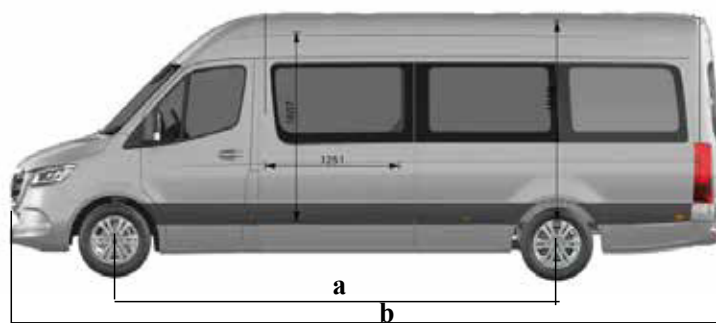

Dimensiones

(a) Distancia entre ejes	4,325 mm
(b) Longitud total	7,367 mm
(c) Ancho	2,020 mm
(d) Altura, sin carga	2,703 mm
(e) Ancho con espejos	2,345 mm
(f) Altura con aire acondicionado	2,930 mm

DIVEMOTOR