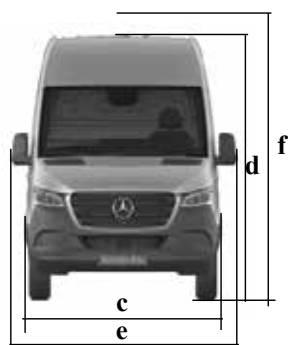

Dimensiones

(a) Distancia entre ejes	4,325 mm
(b) Longitud total	7,367 mm
(c) Ancho	2,020 mm
(d) Altura, sin carga	2,703 mm
(e) Ancho con espejos	2,345 mm
(f) Altura con aire acondicionado	2,930 mm

DIVEMOTOR